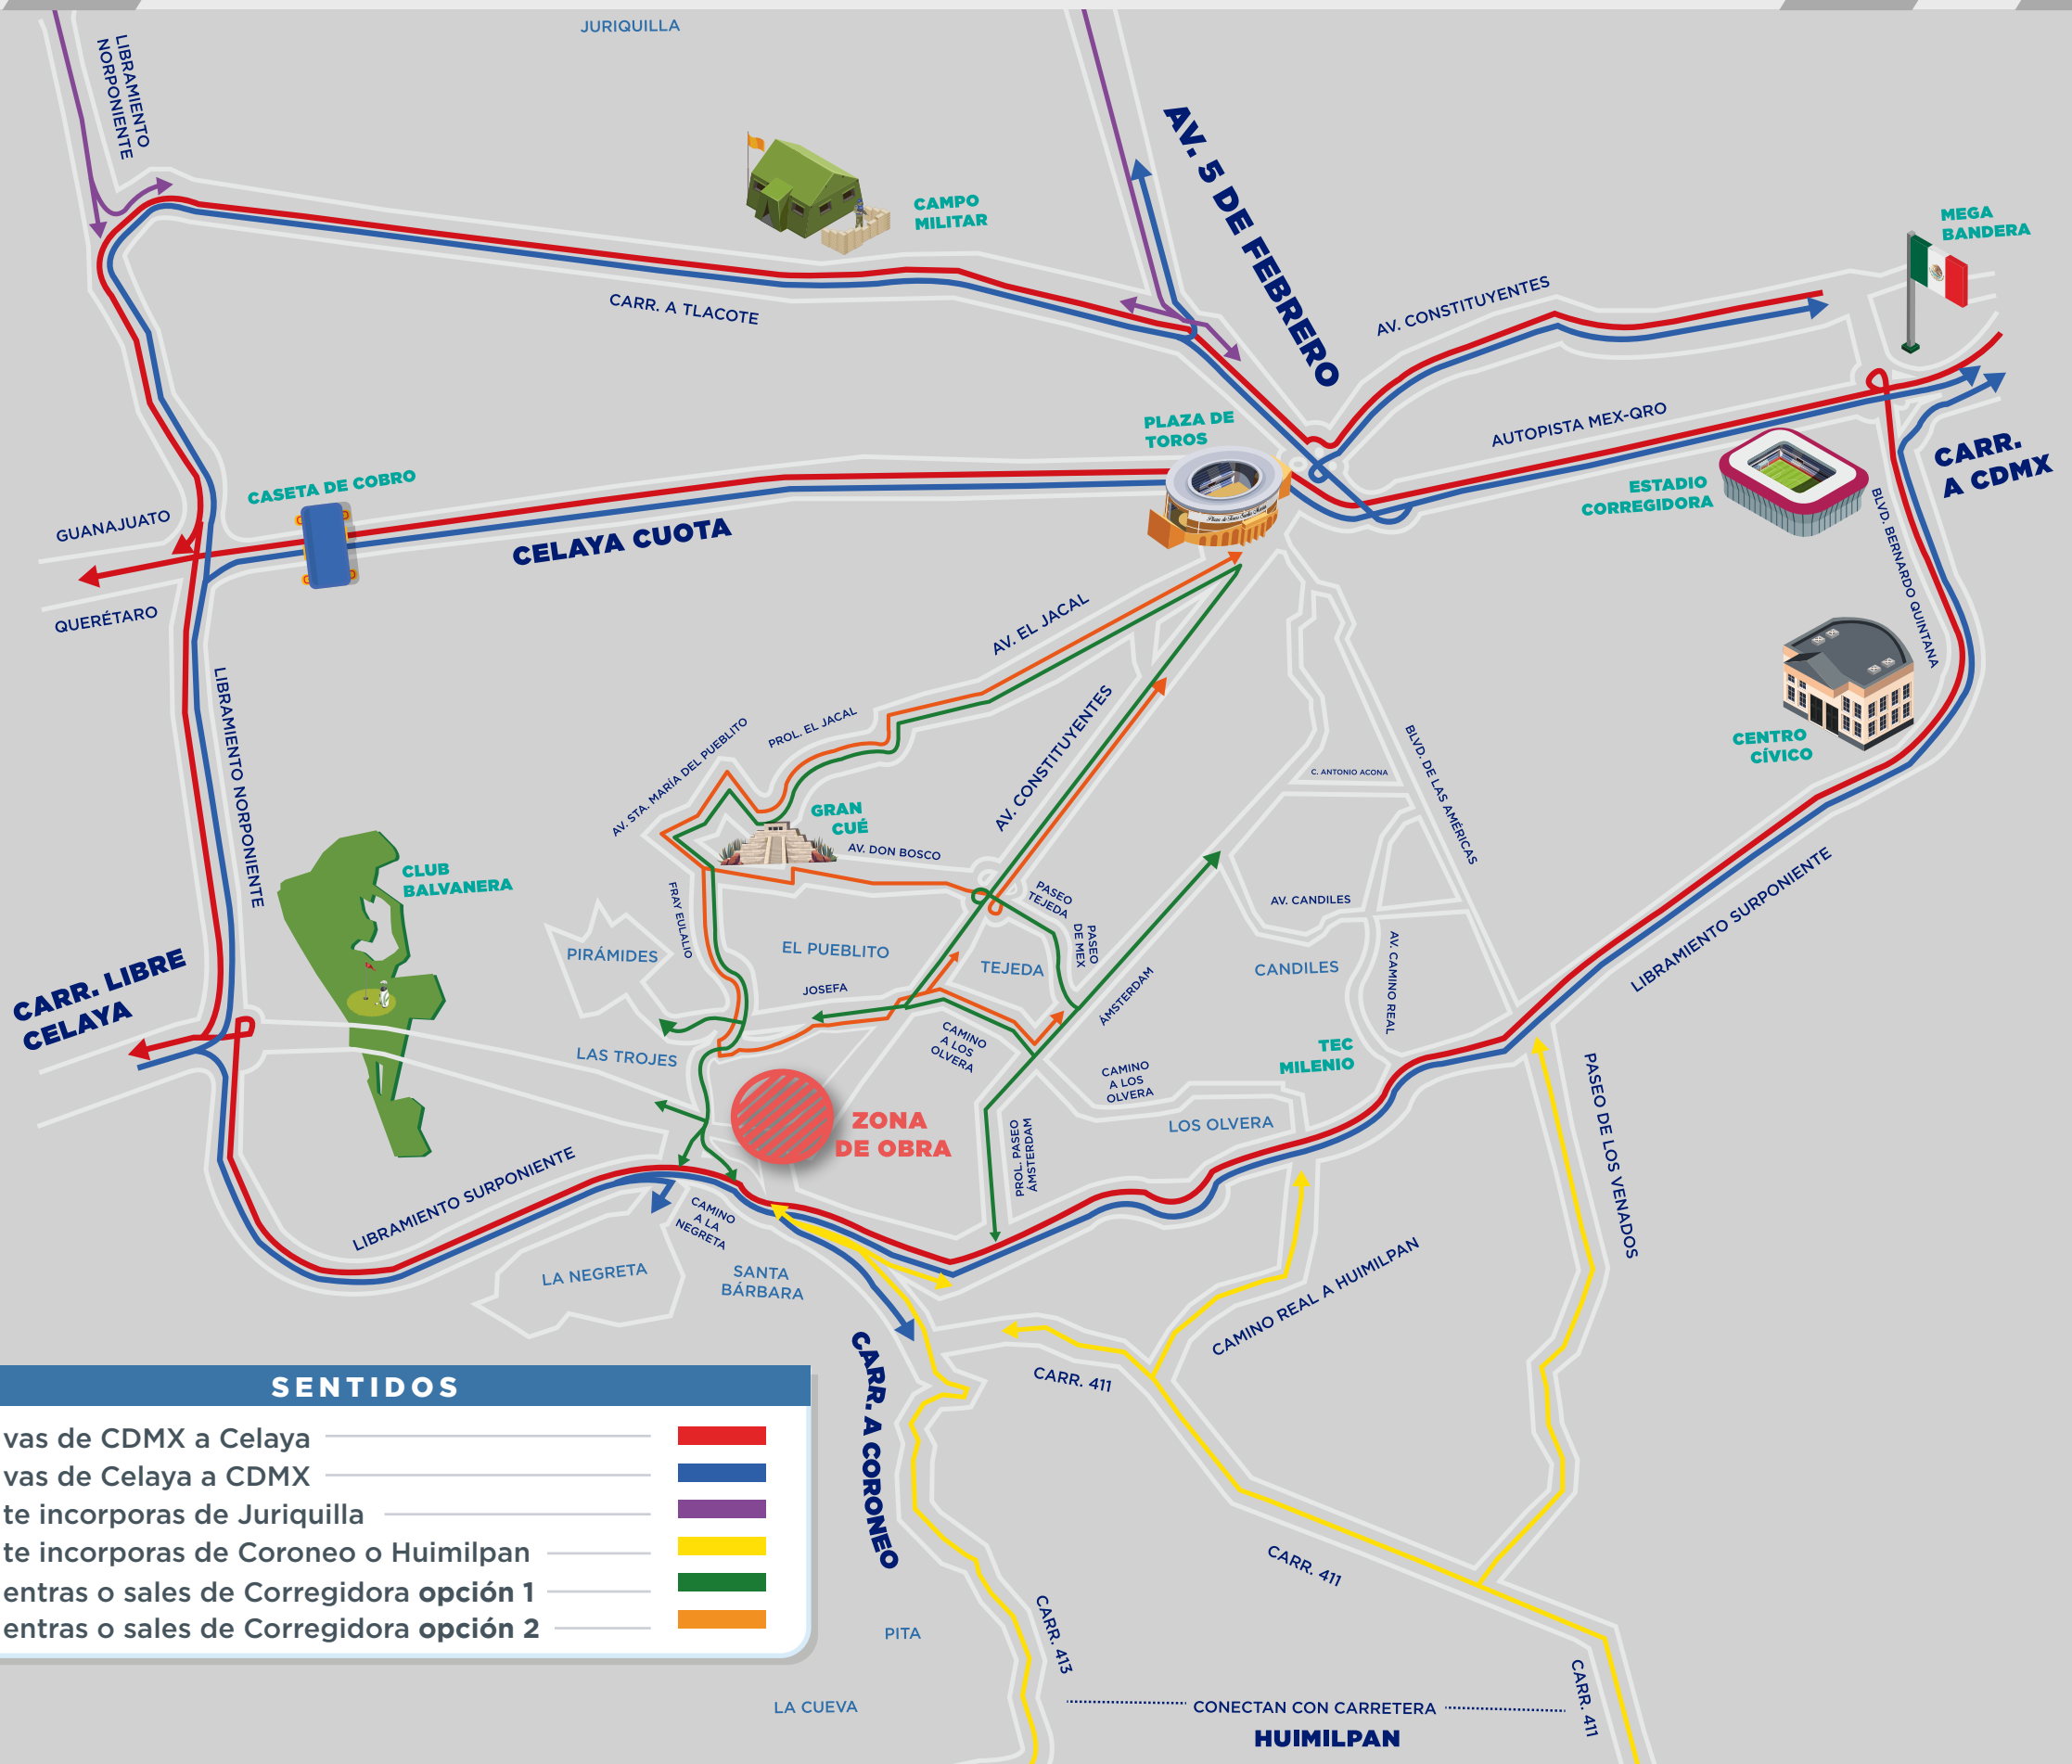

UTILIZA VÍAS ALTERNAS

“Este programa es de carácter público, ajeno a cualquier partido político. Queda prohibido el uso para fines distintos a los establecidos en el programa.”

• Menos tiempo de traslado

• Conectividad

• Cruces seguros para peatones y ciclistas

• Áreas verdes

Inicio: lunes 25 de abril del 2022
Tiempo estimado de ejecución: 10 meses

Para más información relacionada con las vías alternas puedes enviar un mensaje vía WhatsApp  al 442.281.00.94