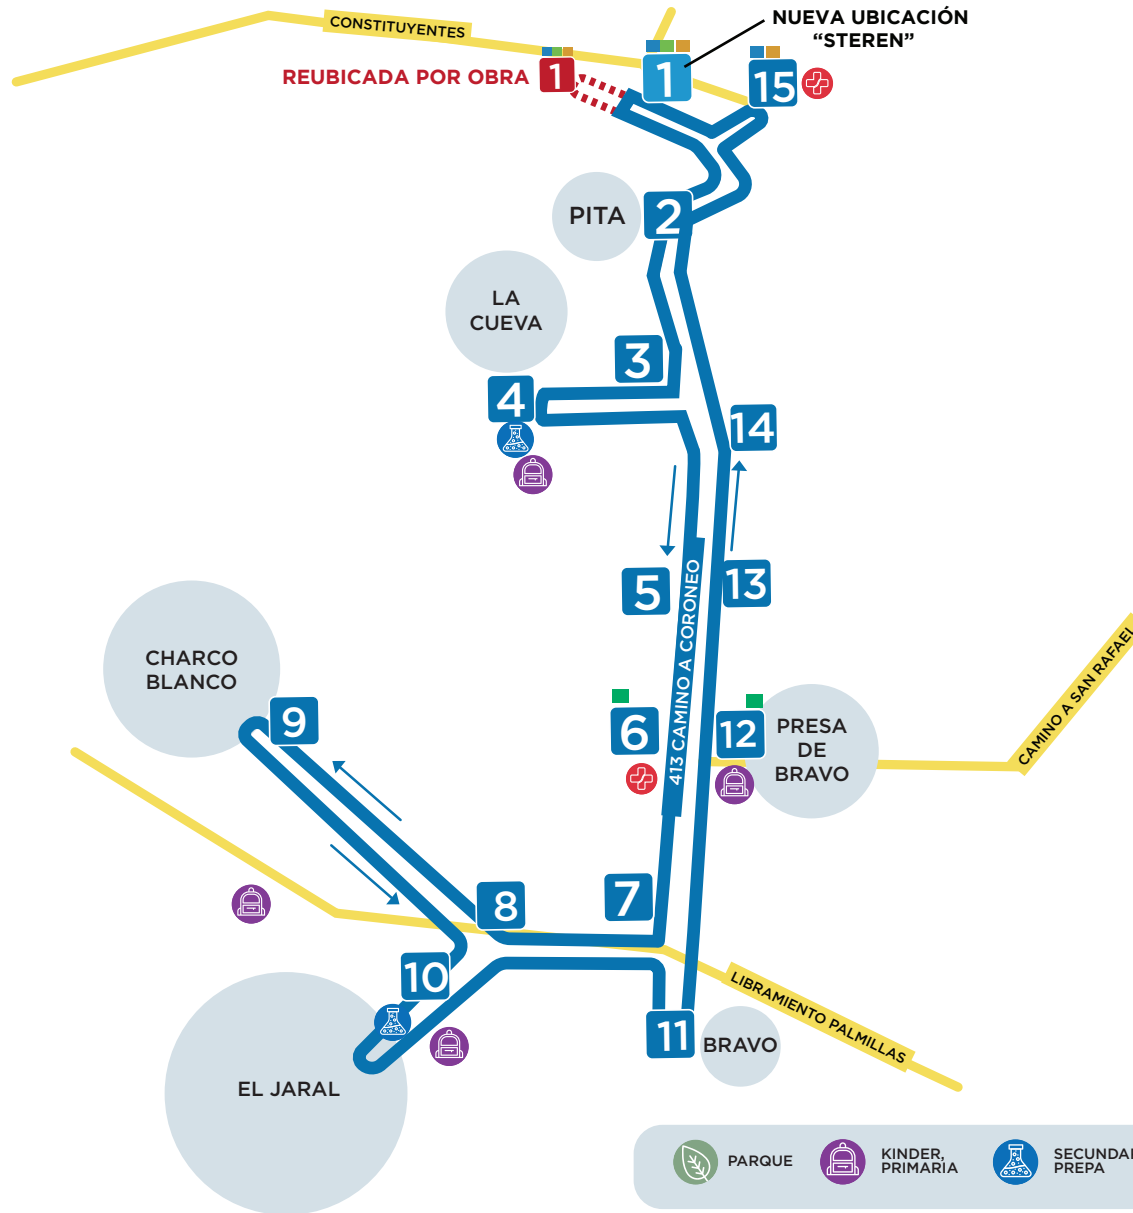

Matutino: 06:00 - 10:00 h

Vespertino: 16:00 - 20:00 h

Frecuencia cada 30 minutos

PARADAS

SE CONECTAN CON RUTAS:

1. ARROYO HONDO	6
2. CAÑADAS DEL ARROYO	6
3. CAMINO A SAN RAFAEL	6
4. PURÍSIMA DE SAN RAFAEL	
5. SAN RAFAEL	
6. PUERTA DE SAN RAFAEL	
7. PRESA DE BRAVO	
8. CRUCERO PRESA DE BRAVO	8
9. CAÑADAS DEL ARROYO	6
10. HÍPICO	6
11. ARROYO HONDO	6

- RUTA 1**

 LA NEGRETA
- RUTA 2**

 EL PUEBLITO
- RUTA 3**

 LOURDES
- RUTA 4**

 VISTA HERMOSA
- RUTA 5**

 LOS OLVERA
- RUTA 6**

 411 BULEVAR METROPOLITANO
- RUTA 7**

 SAN RAFAEL
- RUTA 8**

 413 CAMINO A CORONEO
- RUTA 9**

 LOS ÁNGELES
- RUTA 10**

 LOS ÁLTOS DEL PUEBLITO

RUTA 8

CAMINO A CORONEO

Horarios

Lunes - Viernes

Matutino: 06:00 - 10:00 h

Vespertino: 16:00 - 20:00 h

Frecuencia cada 25 minutos

PARADAS

SE CONECTAN CON RUTAS:

1. INDUSTRIAL EL PUEBLITO	1 3 6
2. PITA	
3. CRUCERO LA CUEVA	
4. DELEGACIÓN LA CUEVA	
5. UT CORREGIDORA	
6. CRUCERO PRESA DE BRAVO	7
7. CRUCERO A EL JARAL	
8. CRUCERO A CHARCO BLANCO	
9. CHARCO BLANCO	
10. EL JARAL	
11. CRUCERO BRAVO	
12. CRUCERO PRESA DE BRAVO	7
13. UT CORREGIDORA	
14. CRUCERO LA CUEVA	
15. CLÍNICA IMSS	1 6