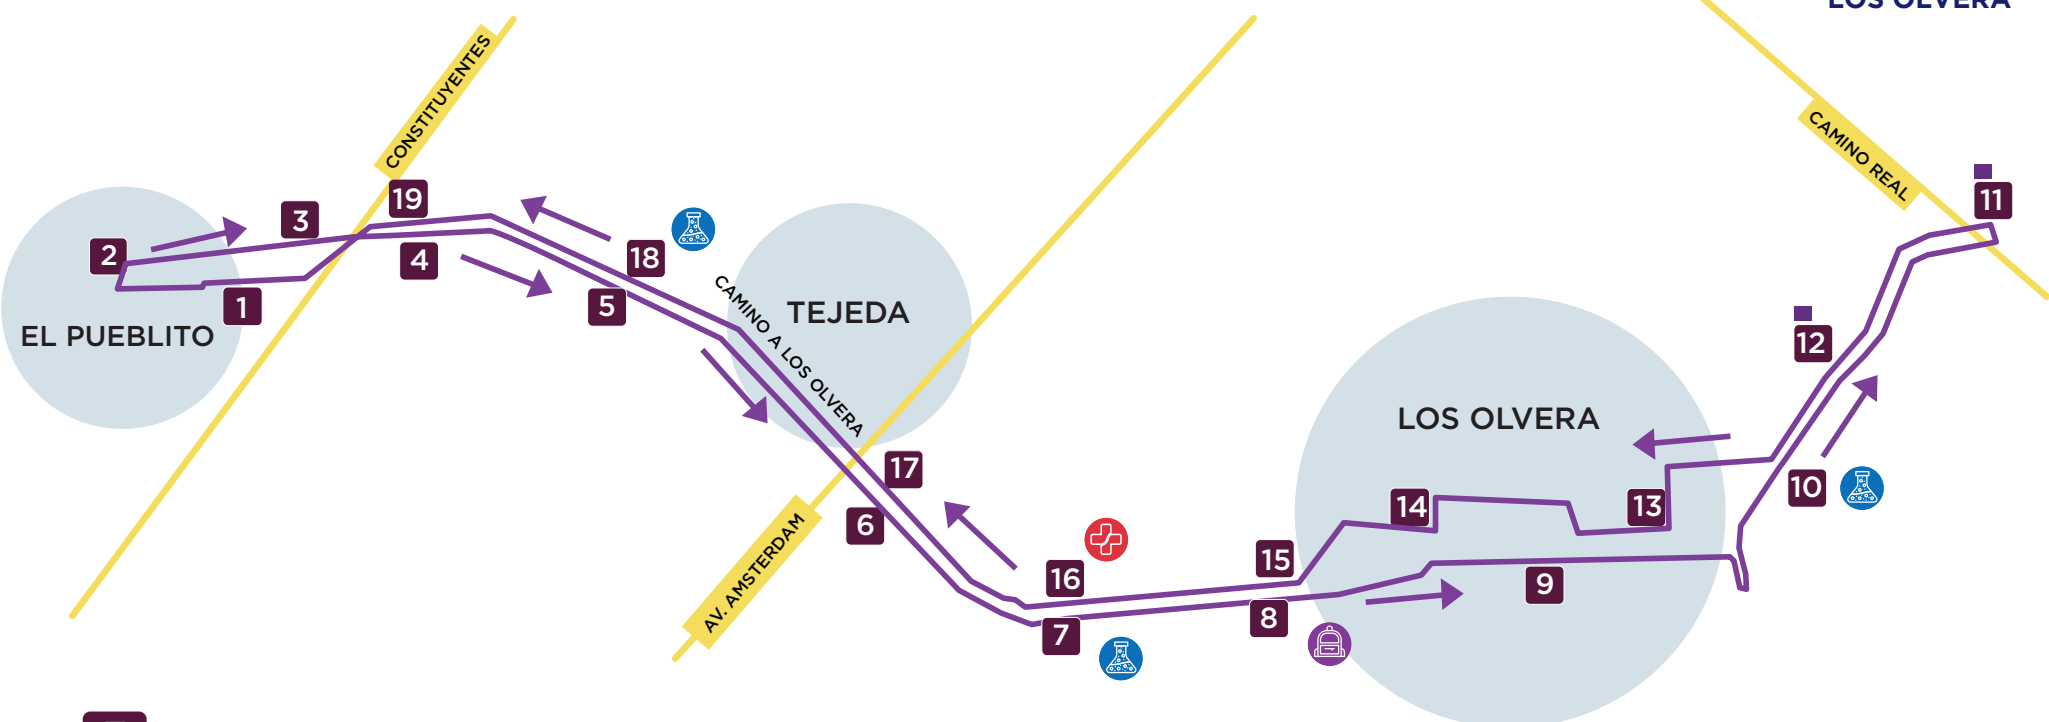

SE CONECTAN CON RUTAS:

1. VISTA HERMOSA	
2. PARAÍSO	
3. MISIÓN CANDILES	
4. DEL SOL	
5. MISIÓN SAN CARLOS	
6. BOULEVAR DE LAS AMÉRICAS	
7. CECYTEQ	
8. VALLE REAL	
9. CAMINO REAL	
10. MIRADOR CIMATARIO	5
11. LOMAS DE MIRADOR	5
12. TEC MILENIO	

PARQUE

KINDER, PRIMARIA

SECUNDARIA PREPARATORIA

CLÍNICA

DEPORTE

INDUSTRIA

PARADAS

PARADAS	SE CONECTAN CON RUTAS:
1. WALMART EL PUEBLITO	11. MISIÓN CANDILES 4
2. CALLE CAPILLA	12. LOMAS DEL MIRADOR 4
3. JOSEFA ORTIZ DE DOMÍNGUEZ	13. CALLE MANZANO
4. LA GAVIA	14. CDC LOS OLVERA
5. COBAQ 3	15. SANTUARIO DE SCHOENSTATT
6. PASEO AMSTERDAM	16. HOSPITAL SANTIAGO
7. HOSPITAL SANTIAGO	17. PASEO AMSTERDAM
8. SANTUARIO DE SCHOENSTATT	18. COBAQ 3
9. CALLE SAUCE	19. LA GAVIA
10. COLEGIO CELTA	

Frecuencia cada 20 minutos

PARADAS	SE CONECTAN CON RUTAS:
1. INDUSTRIAL EL PUEBLITO	1 3 8
2. CLÍNICA IMSS	1 8
3. VISTA REAL	
4. SAN FRANCISCO	
5. CAÑADAS DEL LAGO	
6. LAS CONDES	
7. EL PROGRESO	
8. ARROYO HONDO	7
9. CAÑADAS DEL ARROYO	7
10. CAMINO A SAN RAFAEL	7
11. HÍPICO	7
12. ARROYO HONDO	7
13. EL PROGRESO	
14. REAL DEL BOSQUE	
15. EL CONDADO	
17. SAN FRANCISCO	
18. CLÍNICA IMSS	

Matutino: 06:00 - 10:00 h

Vespertino: 16:00 - 20:00 h

Frecuencia cada 30 minutos

PARADAS

SE CONECTAN CON RUTAS:

1. ARROYO HONDO	6
2. CAÑADAS DEL ARROYO	6
3. CAMINO A SAN RAFAEL	6
4. PURÍSIMA DE SAN RAFAEL	
5. SAN RAFAEL	
6. PUERTA DE SAN RAFAEL	
7. PRESA DE BRAVO	
8. CRUCERO PRESA DE BRAVO	8
9. CAÑADAS DEL ARROYO	6
10. HÍPICO	6
11. ARROYO HONDO	6