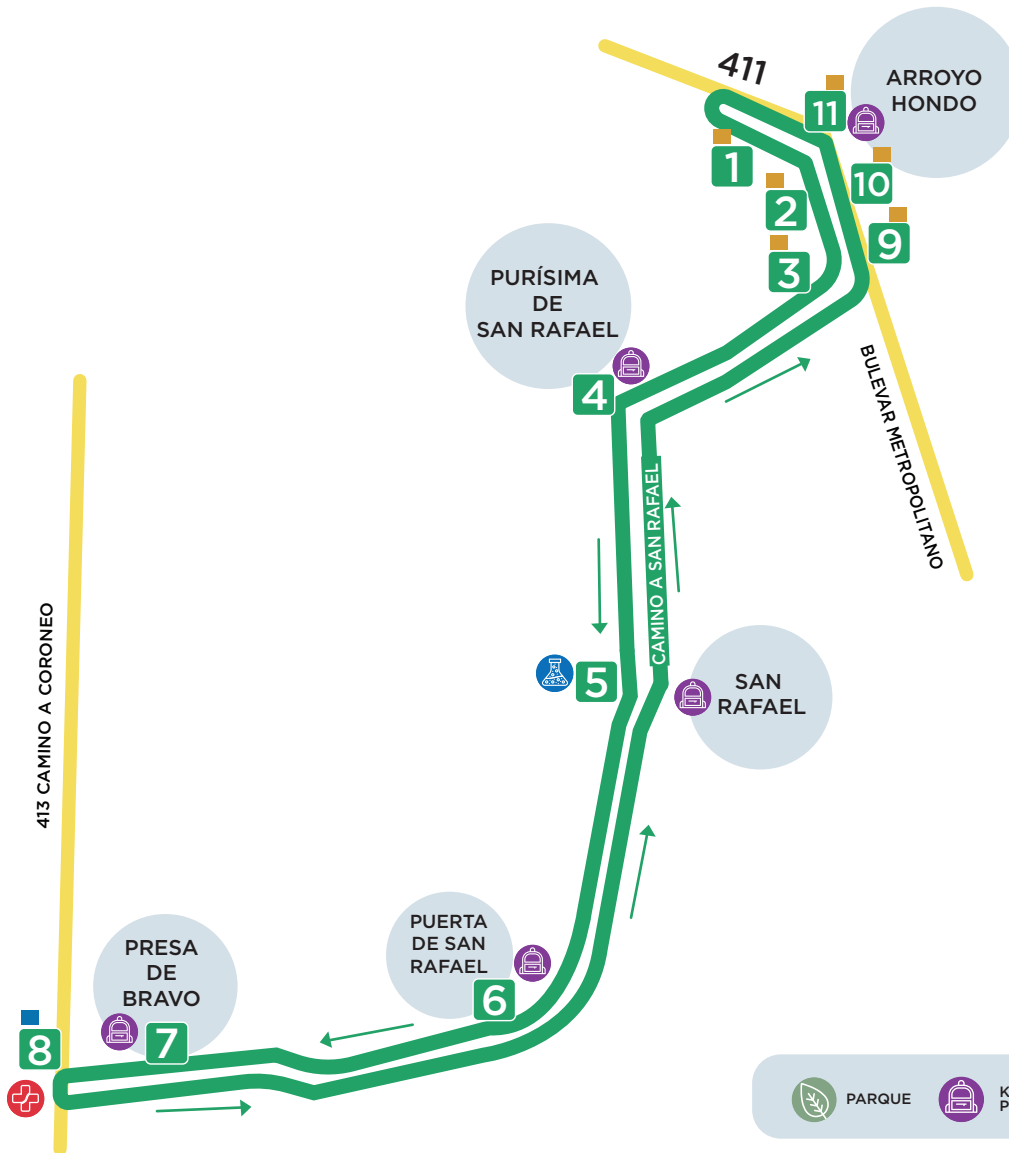

Frecuencia cada 20 minutos

PARADAS	SE CONECTAN CON RUTAS:
1. INDUSTRIAL EL PUEBLITO	1 3 8
2. CLÍNICA IMSS	1 8
3. VISTA REAL	
4. SAN FRANCISCO	
5. CAÑADAS DEL LAGO	
6. LAS CONDES	
7. EL PROGRESO	
8. ARROYO HONDO	7
9. CAÑADAS DEL ARROYO	7
10. CAMINO A SAN RAFAEL	7
11. HÍPICO	7
12. ARROYO HONDO	7
13. EL PROGRESO	
14. REAL DEL BOSQUE	
15. EL CONDADO	
17. SAN FRANCISCO	
18. CLÍNICA IMSS	

 SAN RAFAEL
- RUTA 8**

 413 CAMINO A CORONEO
- RUTA 9**

 LOS ÁNGELES
- RUTA 10**

 LOS ÁLTOS DEL PUEBLITO

RUTA 7

SAN RAFAEL

Horarios

Lunes - Viernes

Matutino: 06:00 - 10:00 h

Vespertino: 16:00 - 20:00 h

Frecuencia cada 30 minutos

PARADAS

SE CONECTAN CON RUTAS:

1. ARROYO HONDO	6
2. CAÑADAS DEL ARROYO	6
3. CAMINO A SAN RAFAEL	6
4. PURÍSIMA DE SAN RAFAEL	
5. SAN RAFAEL	
6. PUERTA DE SAN RAFAEL	
7. PRESA DE BRAVO	
8. CRUCERO PRESA DE BRAVO	8
9. CAÑADAS DEL ARROYO	6
10. HÍPICO	6
11. ARROYO HONDO	6

- RUTA 1**

 LA NEGRETA
- RUTA 2**

 EL PUEBLITO
- RUTA 3**

 LOURDES
- RUTA 4**

 VISTA HERMOSA
- RUTA 5**

 LOS OLVERA
- RUTA 6**

 411 BULEVAR METROPOLITANO
- RUTA 7**

 SAN RAFAEL
- RUTA 8**