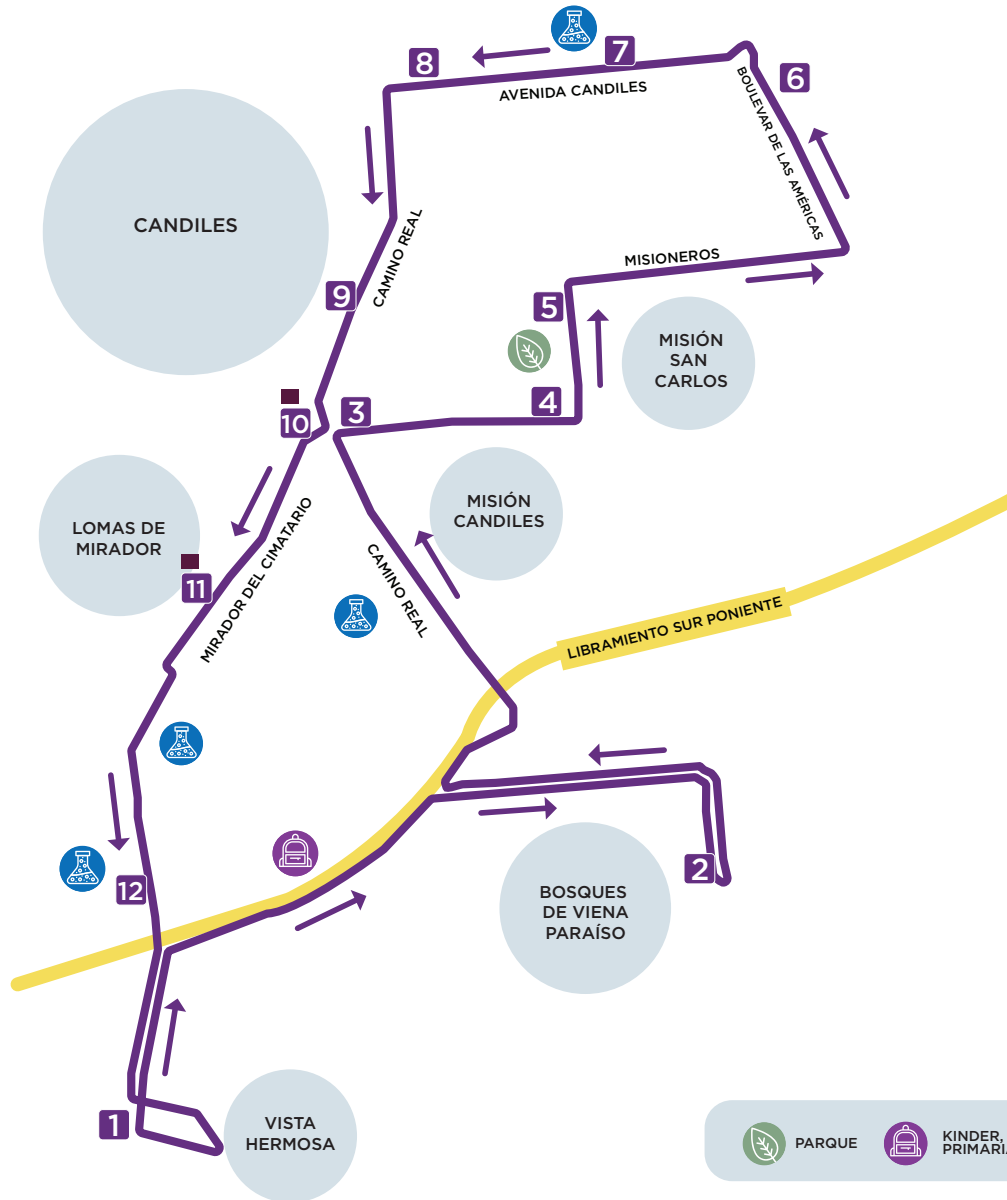

HORARIOS

LUNES A VIERNES

Matutino: 06:00 - 10:00 h

Intermedio: 12:00 - 15:00 h

Vespertino: 16:00 - 20:00 h

Frecuencia 30 minutos

PARADAS

SE CONECTAN CON RUTAS:

1. VISTA HERMOSA	
2. PARAÍSO	
3. MISIÓN CANDILES	
4. DEL SOL	
5. MISIÓN SAN CARLOS	
6. BOULEVAR DE LAS AMÉRICAS	
7. CECYTEQ	
8. VALLE REAL	
9. CAMINO REAL	
10. MIRADOR CIMATARIO	5
11. LOMAS DE MIRADOR	5
12. TEC MILENIO	

PARQUE

KINDER, PRIMARIA

SECUNDARIA PREPARATORIA

CLÍNICA

DEPORTE

INDUSTRIA