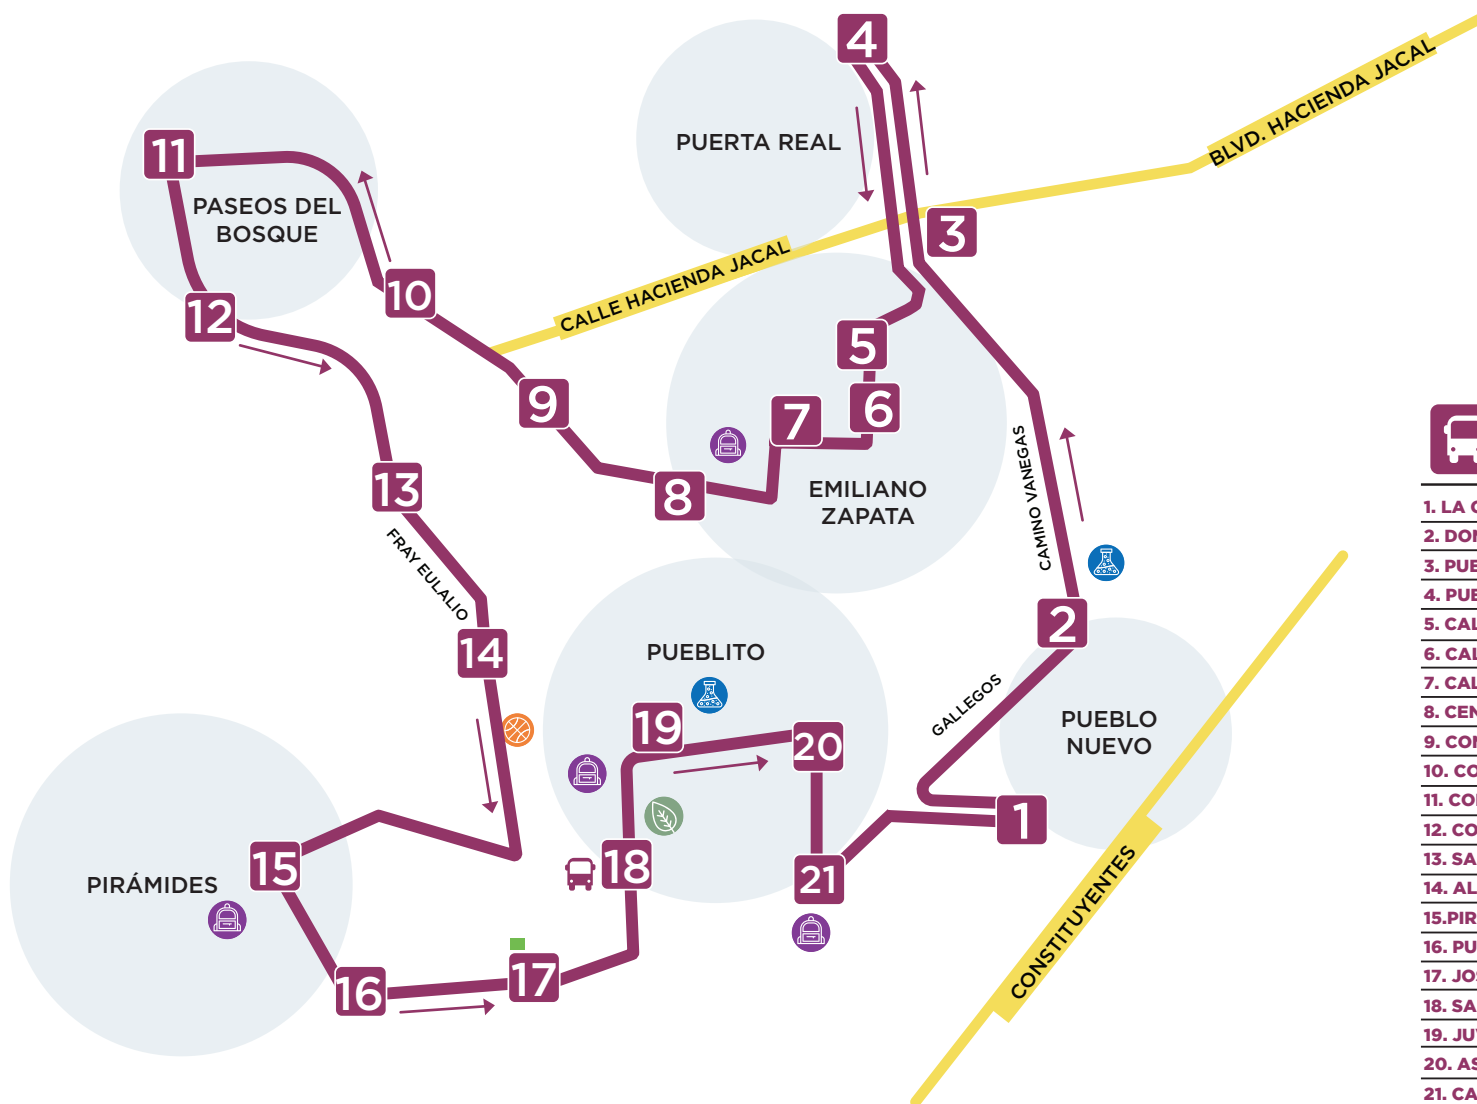

HORARIOS

LUNES A VIERNES

Matutino: 06:00 - 10:00 h

Intermedio: 12:00 - 15:00 h

Vespertino: 16:00 - 20:00 h

Frecuencia cada 20 minutos

PARADAS

SE CONECTAN CON RUTAS:

1. LA COMER	
2. DON BOSCO	
3. PUERTA REAL	
4. PUERTA REAL 2	
5. CALLE HIDALGO	
6. CALLE ZARAGOZA	
7. CALLE AGUIRRE	
8. CENTRO DE SALUD E. ZAPATA	
9. CONDOMINIO LIEBRE	
10. CONDOMINIO GRILLO	
11. CONDOMINIO OLIVO	
12. CONDOMINIO TRUENO	
13. SANTUARIOS	
14. ALBERCA	
15. PIRÁMIDES	
16. PUERTA DE PIEDRA	
17. JOSEFA	3
18. SANTUARIO	
19. JUVENTUD	
20. ASILO	
21. CAPILLA