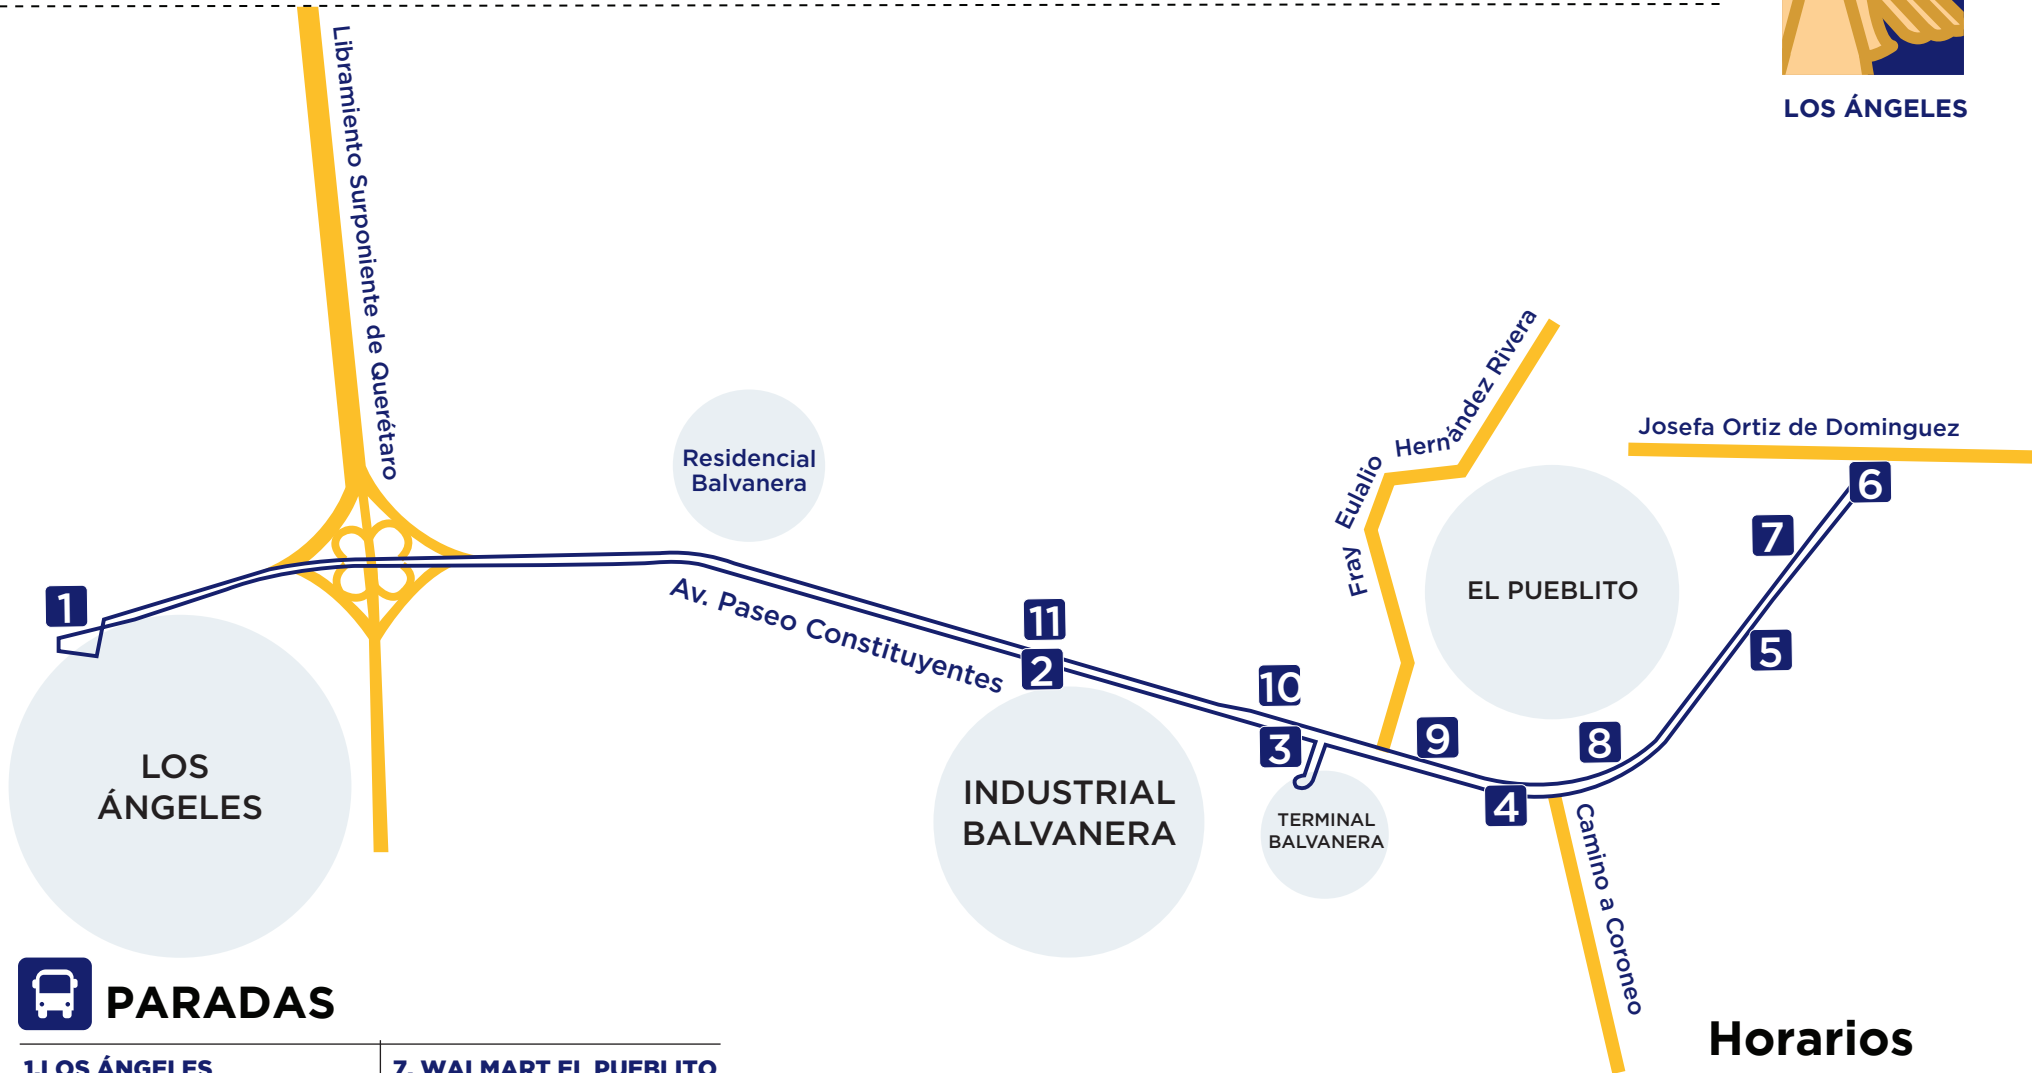

- RUTA 1**

 LA NEGRETA
- RUTA 2**

 EL PUEBLITO
- RUTA 3**

 LOURDES
- RUTA 4**

 VISTA HERMOSA
- RUTA 5**

 LOS OLVERA
- RUTA 6**

 411 BULEVAR METROPOLITANO
- RUTA 7**

 SAN RAFAEL
- RUTA 8**

 EL PUEBLITO
- RUTA 3**

 LOURDES
- RUTA 4**

 VISTA HERMOSA
- RUTA 5**

 LOS OLVERA
- RUTA 6**

 411 BULEVAR METROPOLITANO
- RUTA 7**

 SAN RAFAEL
- RUTA 8**

 413 CAMINO A CORONEO
- RUTA 9**

 LOS ÁNGELES
- RUTA 10**

 LOS ÁLTOS DEL PUEBLITO

 **PARADAS**

1. LOS ÁNGELES	7. WALMART EL PUEBLITO
2. INDUSTRIAL BALVANERA	8. COLEGIO MILITAR
3. TERMINAL BALVANERA	9. RIVERA DEL RÍO
4. PUENTE SANTA BÁRBARA	10. LAS TROJES
5. CITADINA	11. INDUSTRIAL BALVANERA
6. LOS PÁJAROS	

RUTA	6:00 - 10:00 HORAS	12:00 -15:00 HORAS	16:00 - 20:00 HORAS	FRECUENCIA	RUTA	6:00 - 10:00 HORAS	12:00 -15:00 HORAS	16:00 - 20:00 HORAS	FRECUENCIA
RUTA 1  LA NEGRETA	✓	✓	✓	20 MINUTOS	RUTA 6  BULEVAR METROPOLITANO	✓	✗	✓	20 MINUTOS
RUTA 2  EL PUEBLITO	✓	✓	✓	20 MINUTOS	RUTA 7  SAN RAFAEL	✓	✗	✓	30 MINUTOS
RUTA 3  LOURDES	✓	✓	✓	15 MINUTOS	RUTA 8  413 CAMINO A CORONEO	✓	✗	✓	25 MINUTOS
RUTA 4  VISTA HERMOSA	✓	✓	✓	30 MINUTOS	RUTA 9  LOS ÁNGELES	✓	✗	✓	20 MINUTOS
RUTA 5  LOS OLVERA	✓	✓	✓	25 MINUTOS	RUTA 10  LOS ALTOS DEL PUEBLITO	✓	✓	✓	20 MINUTOS