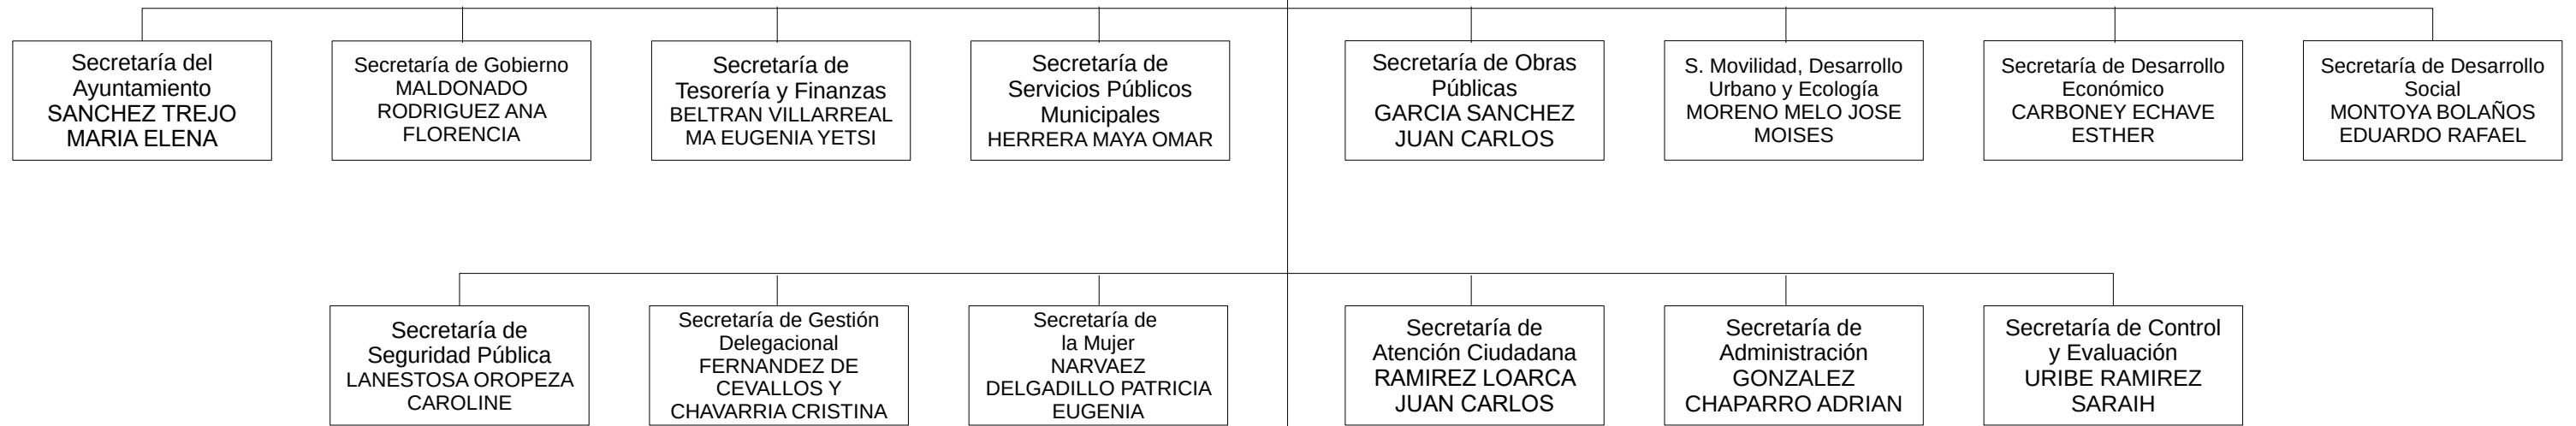

ORGANIGRAMA GENERAL

Con titulares

Ayuntamiento

Presidente Municipal
COLIN SANCHEZ
ADOLFO

Secretaría
Técnica
MARTINEZ PUENTE
PEDRO LUIS

Secretaría
Particular
MEZA ALTAMIRANO
JESUS

Sector Centralizado

Sector Paramunicipal

Sistema Municipal DIF
ESCAMILLA
CONTRERAS
LEONARDO