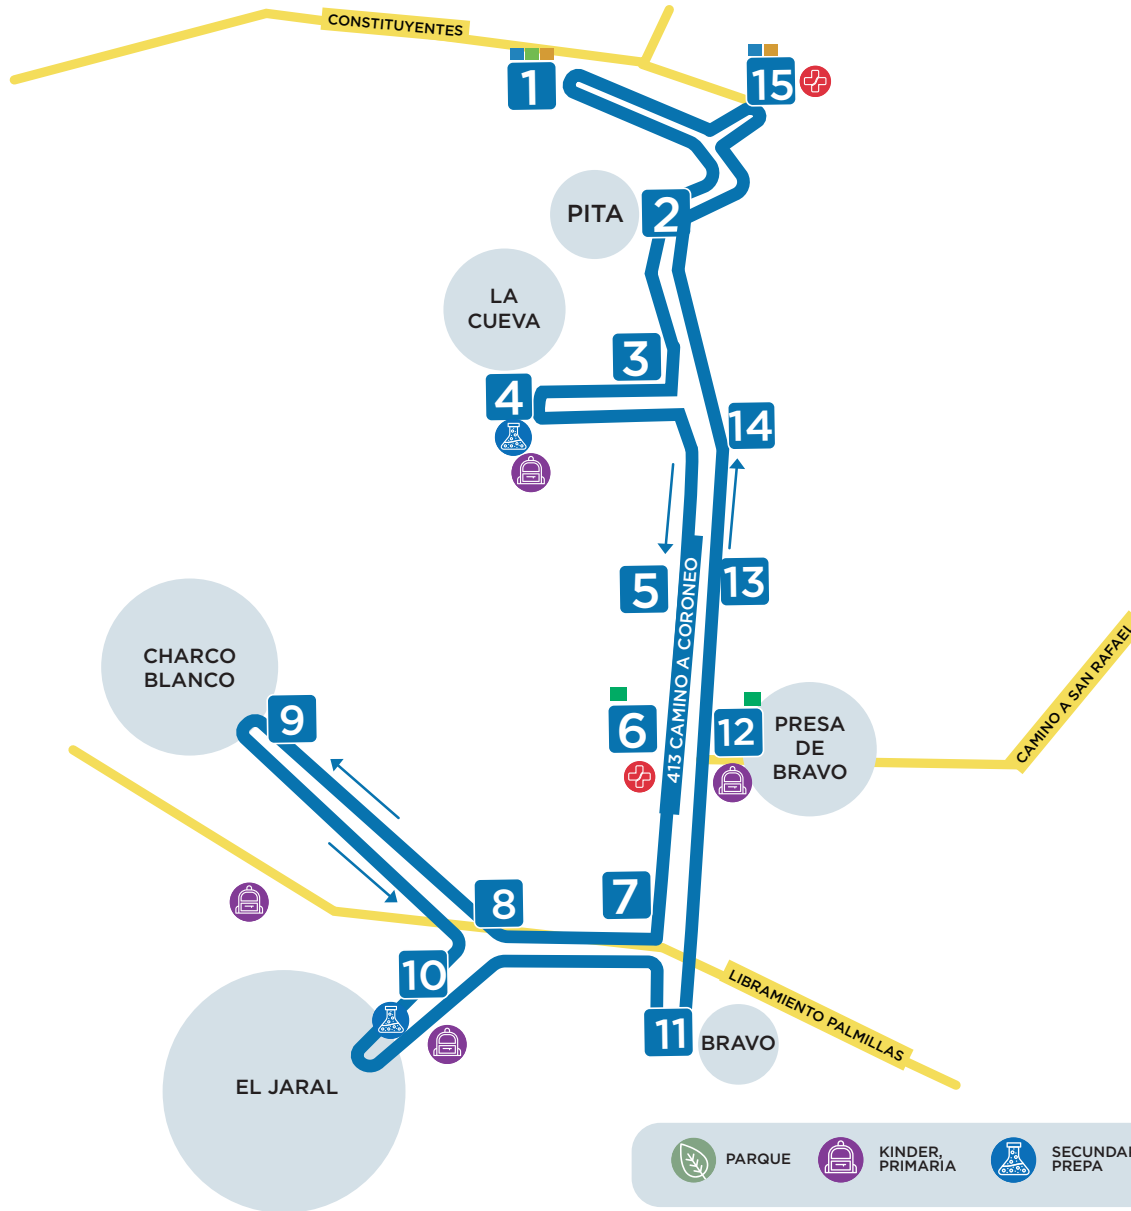

Frecuencia cada 30 minutos

PARADAS	SE CONECTAN CON RUTAS:
1. ARROYO HONDO	6
2. CAÑADAS DEL ARROYO	6
3. CAMINO A SAN RAFAEL	6
4. PURÍSIMA DE SAN RAFAEL	
5. SAN RAFAEL	
6. PUERTA DE SAN RAFAEL	
7. PRESA DE BRAVO	
8. CRUCERO PRESA DE BRAVO	8
9. CAÑADAS DEL ARROYO	6
10. HÍPICO	6
11. ARROYO HONDO	6

- RUTA 1**

 LA NEGRETA
- RUTA 2**

 EL PUEBLITO
- RUTA 3**

 LOURDES
- RUTA 4**

 VISTA HERMOSA
- RUTA 5**

 LOS OLVERA
- RUTA 6**

 411 BULEVAR METROPOLITANO
- RUTA 7**

 SAN RAFAEL
- RUTA 8**

 413 CAMINO A CORONEO
- RUTA 9**

 LOS ÁNGELES
- RUTA 10**

 ALTOS DEL PUEBLITO

RUTA 8

CAMINO A CORONEO

Horarios

Lunes - Viernes

Matutino: 06:00 - 10:00 h

Vespertino: 16:00 - 20:00 h

Frecuencia cada 25 minutos

PARADAS

SE CONECTAN CON RUTAS:

1. INDUSTRIAL EL PUEBLITO	1 3 6
2. PITA	
3. CRUCERO LA CUEVA	
4. DELEGACIÓN LA CUEVA	
5. UT CORREGIDORA	
6. CRUCERO PRESA DE BRAVO	7
7. CRUCERO A EL JARAL	
8. CRUCERO A CHARCO BLANCO	
9. CHARCO BLANCO	
10. EL JARAL	
11. CRUCERO BRAVO	
12. CRUCERO PRESA DE BRAVO	7
13. UT CORREGIDORA	
14. CRUCERO LA CUEVA	
15. CLÍNICA IMSS	1 6