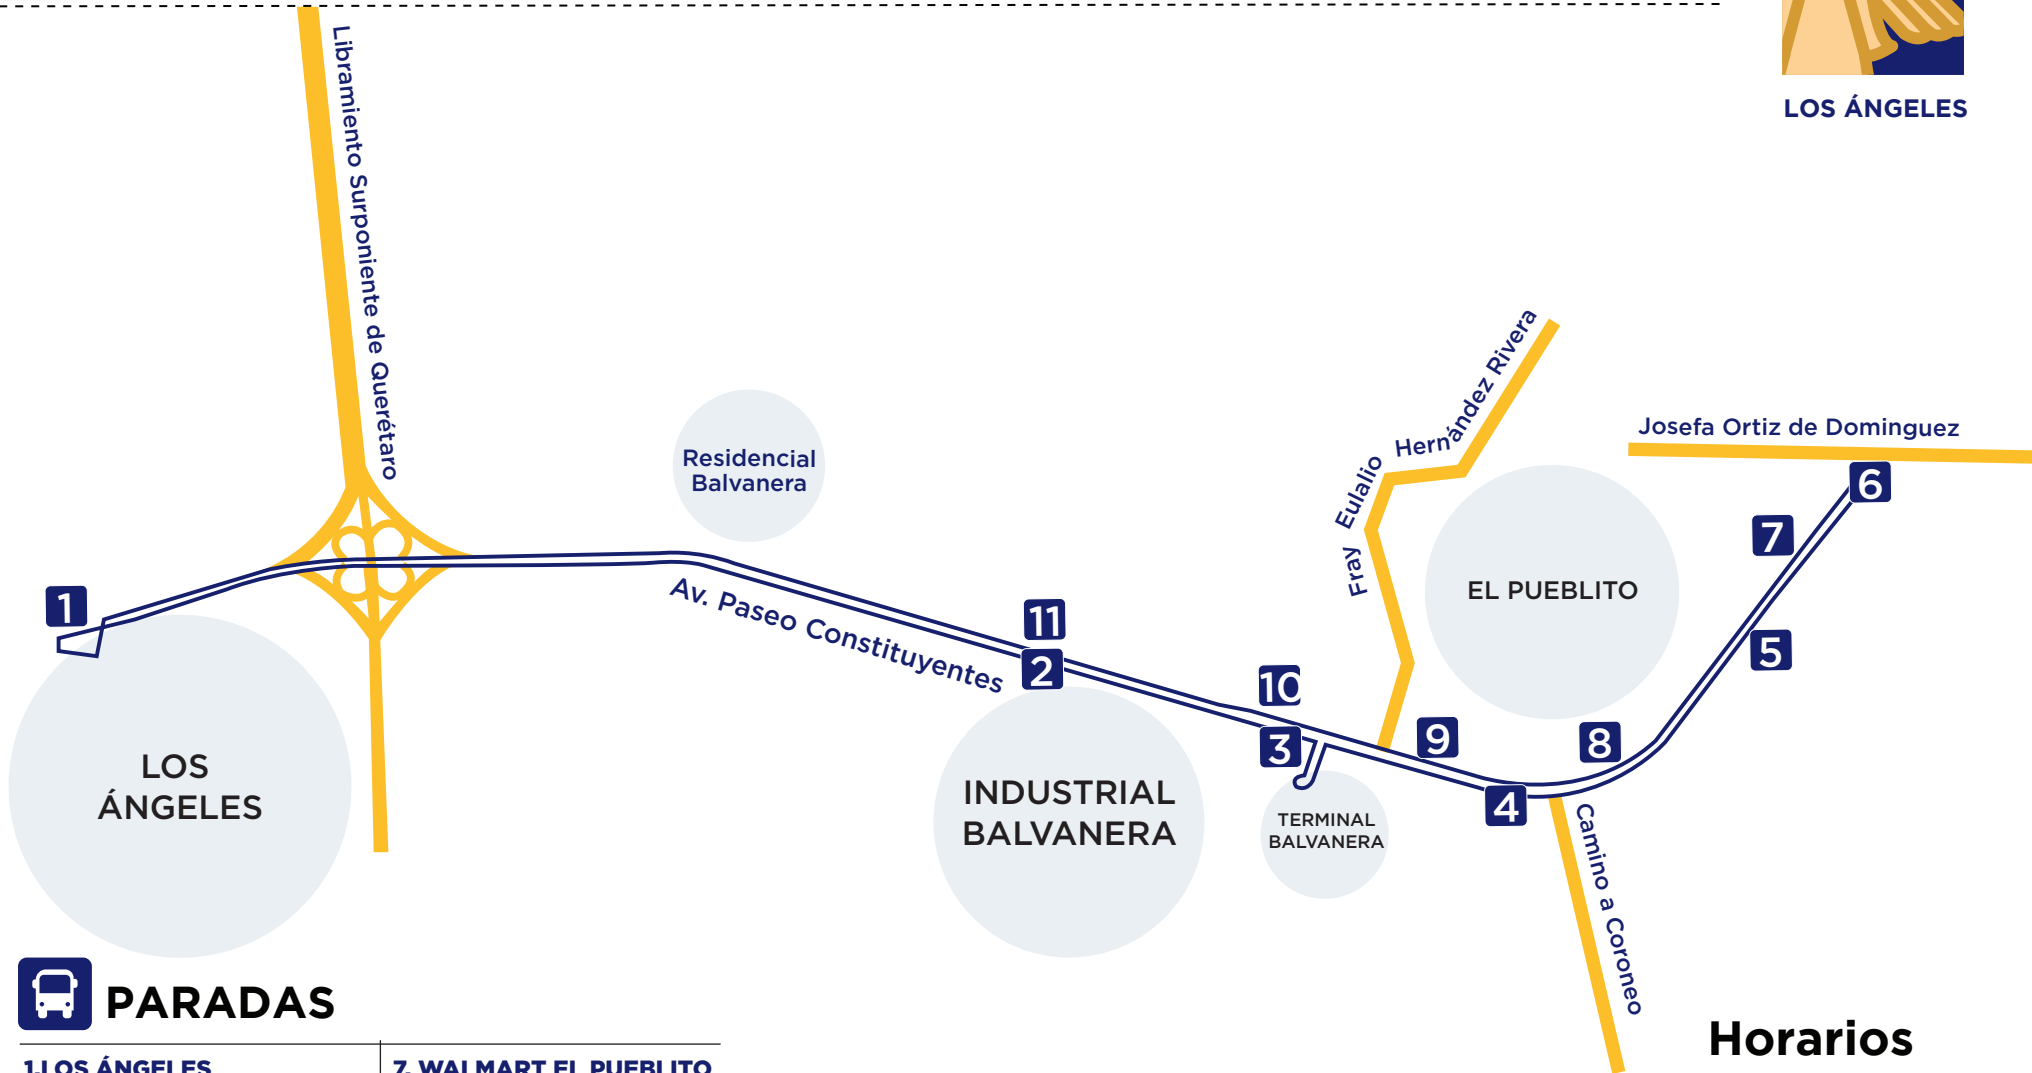

- RUTA 1**

 LA NEGRETA
- RUTA 2**

 EL PUEBLITO
- RUTA 3**

 LOURDES
- RUTA 4**

 VISTA HERMOSA
- RUTA 5**

 LOS OLVERA
- RUTA 6**

 411 BULEVAR METROPOLITANO
- RUTA 7**

 SAN RAFAEL
- RUTA 8**

 EL PUEBLITO
- RUTA 3**

 LOURDES
- RUTA 4**

 VISTA HERMOSA
- RUTA 5**

 LOS OLVERA
- RUTA 6**

 411 BULEVAR METROPOLITANO
- RUTA 7**

 SAN RAFAEL
- RUTA 8**

 413 CAMINO A CORONEO
- RUTA 9**

 LOS ÁNGELES
- RUTA 10**

 ALTOS DEL PUEBLITO

 **PARADAS**

1. LOS ÁNGELES	7. WALMART EL PUEBLITO
2. INDUSTRIAL BALVANERA	8. COLEGIO MILITAR
3. TERMINAL BALVANERA	9. RIVERA DEL RÍO
4. PUENTE SANTA BÁRBARA	10. LAS TROJES
5. CITADINA	11. INDUSTRIAL BALVANERA
6. LOS PÁJAROS	

RUTA	6:00 - 10:00 HORAS	12:00 -15:00 HORAS	16:00 - 20:00 HORAS	FRECUENCIA	RUTA	6:00 - 10:00 HORAS	12:00 -15:00 HORAS	16:00 - 20:00 HORAS	FRECUENCIA
RUTA 1  LA NEGRETA	✓	✓	✓	20 MINUTOS	RUTA 6  BULEVAR METROPOLITANO	✓	✗	✓	20 MINUTOS
RUTA 2  EL PUEBLITO	✓	✓	✓	20 MINUTOS	RUTA 7  SAN RAFAEL	✓	✗	✓	30 MINUTOS
RUTA 3  LOURDES	✓	✓	✓	15 MINUTOS	RUTA 8  413 CAMINO A CORONEO	✓	✗	✓	25 MINUTOS
RUTA 4  VISTA HERMOSA	✓	✓	✓	30 MINUTOS	RUTA 9  LOS ÁNGELES	✓	✗	✓	20 MINUTOS
RUTA 5  LOS OLVERA	✓	✓	✓	25 MINUTOS	RUTA 10  ALTOS DEL PUEBLITO	✓	✓	✓	20 MINUTOS