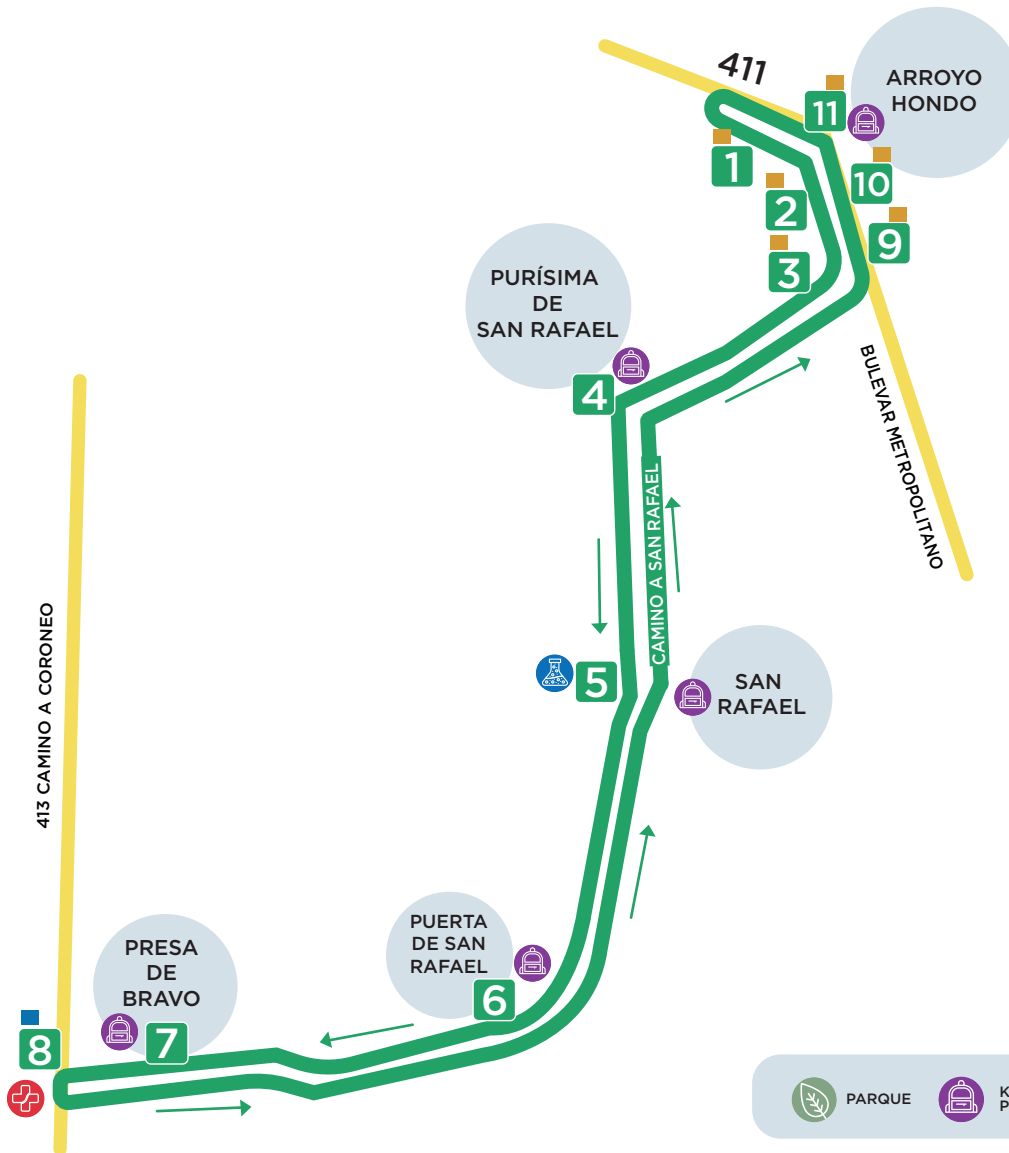

PARADAS	SE CONECTAN CON RUTAS:
1. INDUSTRIAL EL PUEBLITO	1 3 8
2. CLÍNICA IMSS	1 8
3. VISTA REAL	
4. SAN FRANCISCO	
5. CAÑADAS DEL LAGO	
6. LAS CONDES	
7. EL PROGRESO	
8. ARROYO HONDO	7
9. CAÑADAS DEL ARROYO	7
10. CAMINO A SAN RAFAEL	7
11. HÍPICO	7
12. ARROYO HONDO	7
13. EL PROGRESO	
14. REAL DEL BOSQUE	
15. EL CONDADO	
17. SAN FRANCISCO	
18. CLÍNICA IMSS	

 SAN RAFAEL
- RUTA 8**

 413 CAMINO A CORONEO
- RUTA 9**

 LOS ÁNGELES
- RUTA 10**

 ALTOS DEL PUEBLITO

RUTA 7

SAN RAFAEL

Horarios

Lunes - Viernes
Matutino: 06:00 - 10:00 h
Vespertino: 16:00 - 20:00 h

Frecuencia cada 30 minutos

PARADAS	SE CONECTAN CON RUTAS:
1. ARROYO HONDO	6
2. CAÑADAS DEL ARROYO	6
3. CAMINO A SAN RAFAEL	6
4. PURÍSIMA DE SAN RAFAEL	
5. SAN RAFAEL	
6. PUERTA DE SAN RAFAEL	
7. PRESA DE BRAVO	
8. CRUCERO PRESA DE BRAVO	8
9. CAÑADAS DEL ARROYO	6
10. HÍPICO	6
11. ARROYO HONDO	6

- RUTA 1**

 LA NEGRETA
- RUTA 2**

 EL PUEBLITO
- RUTA 3**

 LOURDES
- RUTA 4**

 VISTA HERMOSA
- RUTA 5**

 LOS OLVERA
- RUTA 6**

 411 BULEVAR METROPOLITANO
- RUTA 7**

 SAN RAFAEL
- RUTA 8**