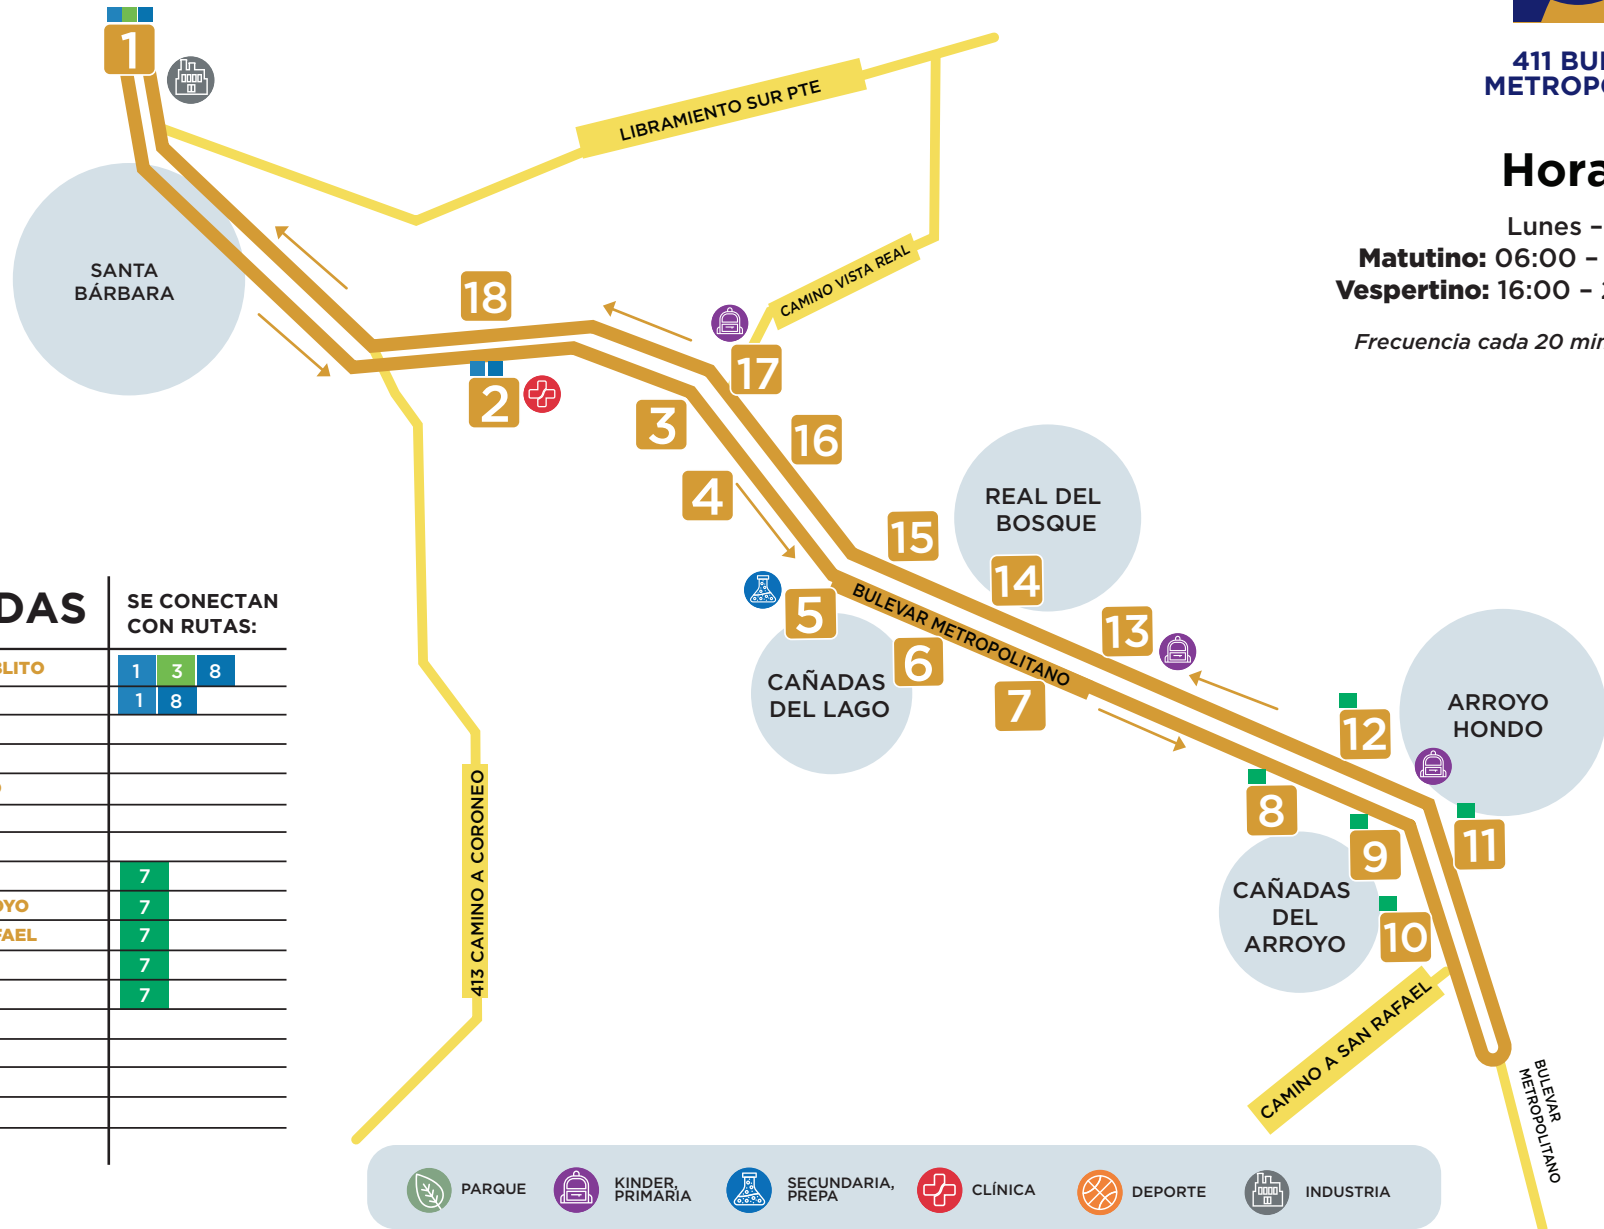

1. WALMART EL PUEBLITO	11. MISIÓN CANDILES	4
2. CALLE CAPILLA	12. LOMAS DEL MIRADOR	4
3. JOSEFA ORTIZ DE DOMÍNGUEZ	13. CALLE MANZANO	
4. LA GAVIA	14. CDC LOS OLVERA	
5. COBAQ 3	15. SANTUARIO DE SCHOENSTATT	
6. PASEO AMSTERDAM	16. HOSPITAL SANTIAGO	
7. HOSPITAL SANTIAGO	17. PASEO AMSTERDAM	
8. SANTUARIO DE SCHOENSTATT	18. COBAQ 3	
9. CALLE SAUCE	19. LA GAVIA	
10. COLEGIO CELTA		

PARADAS	SE CONECTAN CON RUTAS:
1. INDUSTRIAL EL PUEBLITO	1 3 8
2. CLÍNICA IMSS	1 8
3. VISTA REAL	
4. SAN FRANCISCO	
5. CAÑADAS DEL LAGO	
6. LAS CONDES	
7. EL PROGRESO	
8. ARROYO HONDO	7
9. CAÑADAS DEL ARROYO	7
10. CAMINO A SAN RAFAEL	7
11. HÍPICO	7
12. ARROYO HONDO	7
13. EL PROGRESO	
14. REAL DEL BOSQUE	
15. EL CONDADO	
17. SAN FRANCISCO	
18. CLÍNICA IMSS	

Frecuencia cada 30 minutos

PARADAS	SE CONECTAN CON RUTAS:
1. ARROYO HONDO	6
2. CAÑADAS DEL ARROYO	6
3. CAMINO A SAN RAFAEL	6
4. PURÍSIMA DE SAN RAFAEL	
5. SAN RAFAEL	
6. PUERTA DE SAN RAFAEL	
7. PRESA DE BRAVO	
8. CRUCERO PRESA DE BRAVO	8
9. CAÑADAS DEL ARROYO	6
10. HÍPICO	6
11. ARROYO HONDO	6

- RUTA 1**

 LA NEGRETA
- RUTA 2**

 EL PUEBLITO
- RUTA 3**

 LOURDES
- RUTA 4**

 VISTA HERMOSA
- RUTA 5**

 LOS OLVERA
- RUTA 6**

 411 BULEVAR METROPOLITANO
- RUTA 7**

 SAN RAFAEL
- RUTA 8**