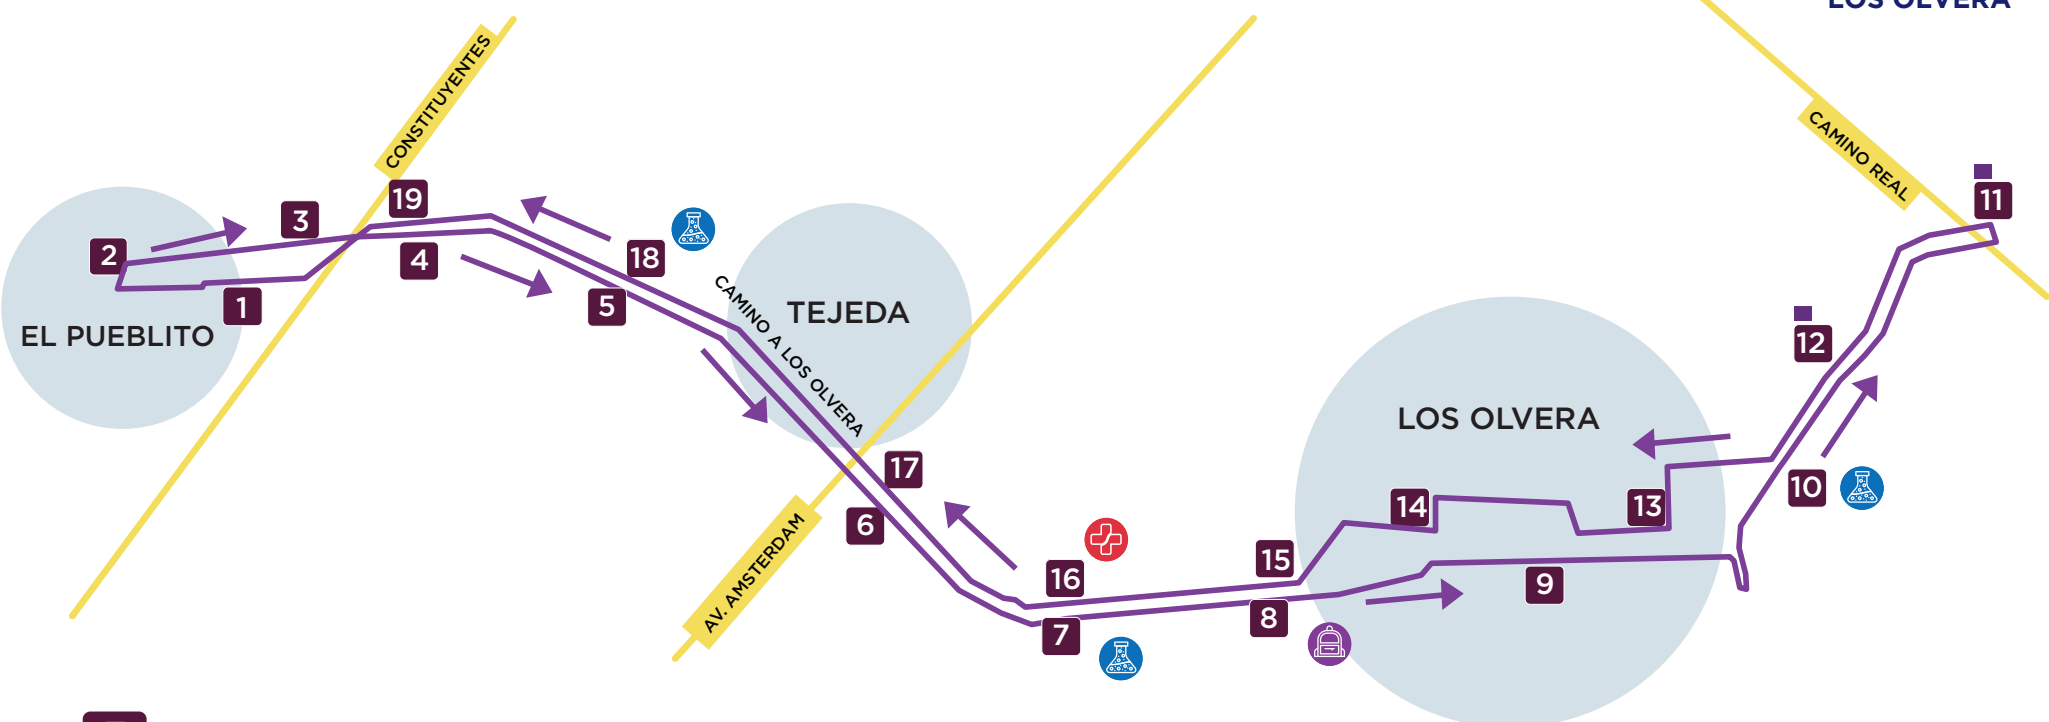

PARADAS

SE CONECTAN CON RUTAS:

1. WALMART EL PUEBLITO	11. MISIÓN CANDILES	4
2. CALLE CAPILLA	12. LOMAS DEL MIRADOR	4
3. JOSEFA ORTIZ DE DOMÍNGUEZ	13. CALLE MANZANO	
4. LA GAVIA	14. CDC LOS OLVERA	
5. COBAQ 3	15. SANTUARIO DE SCHOENSTATT	
6. PASEO AMSTERDAM	16. HOSPITAL SANTIAGO	
7. HOSPITAL SANTIAGO	17. PASEO AMSTERDAM	
8. SANTUARIO DE SCHOENSTATT	18. COBAQ 3	
9. CALLE SAUCE	19. LA GAVIA	
10. COLEGIO CELTA		

HORARIOS

LUNES A VIERNES

Matutino: 06:00 - 10:00 h

Intermedio: 12:00 - 15:00 h

Vespertino: 16:00 - 20:00 h

Frecuencia 25 minutos

PARQUE

KINDER, PRIMARIA

ESCUELA

CLÍNICA

DEPORTE

INDUSTRIA