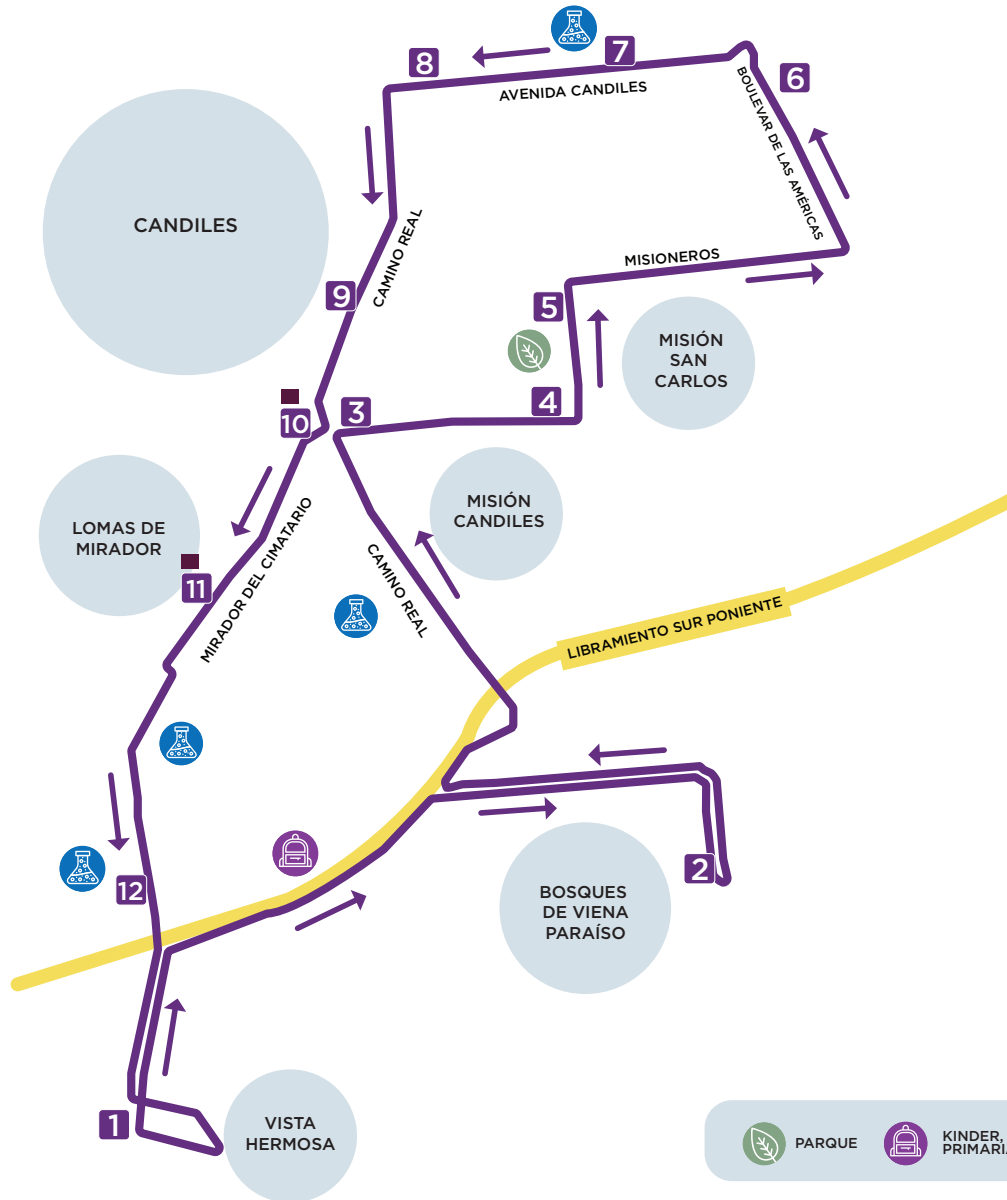

HORARIOS

LUNES A VIERNES

Matutino: 06:00 - 10:00 h

Intermedio: 12:00 - 15:00 h

Vespertino: 16:00 - 20:00 h

Frecuencia 30 minutos

PARADAS

SE CONECTAN CON RUTAS:

1. VISTA HERMOSA	
2. PARAÍSO	
3. MISIÓN CANDILES	
4. DEL SOL	
5. MISIÓN SAN CARLOS	
6. BOULEVAR DE LAS AMÉRICAS	
7. CECYTEG	
8. VALLE REAL	
9. CAMINO REAL	
10. MIRADOR CIMATARIO	5
11. LOMAS DE MIRADOR	5
12. TEC MILENIO	

PARQUE

KINDER, PRIMARIA

SECUNDARIA PREPARATORIA

CLÍNICA

DEPORTE

INDUSTRIA