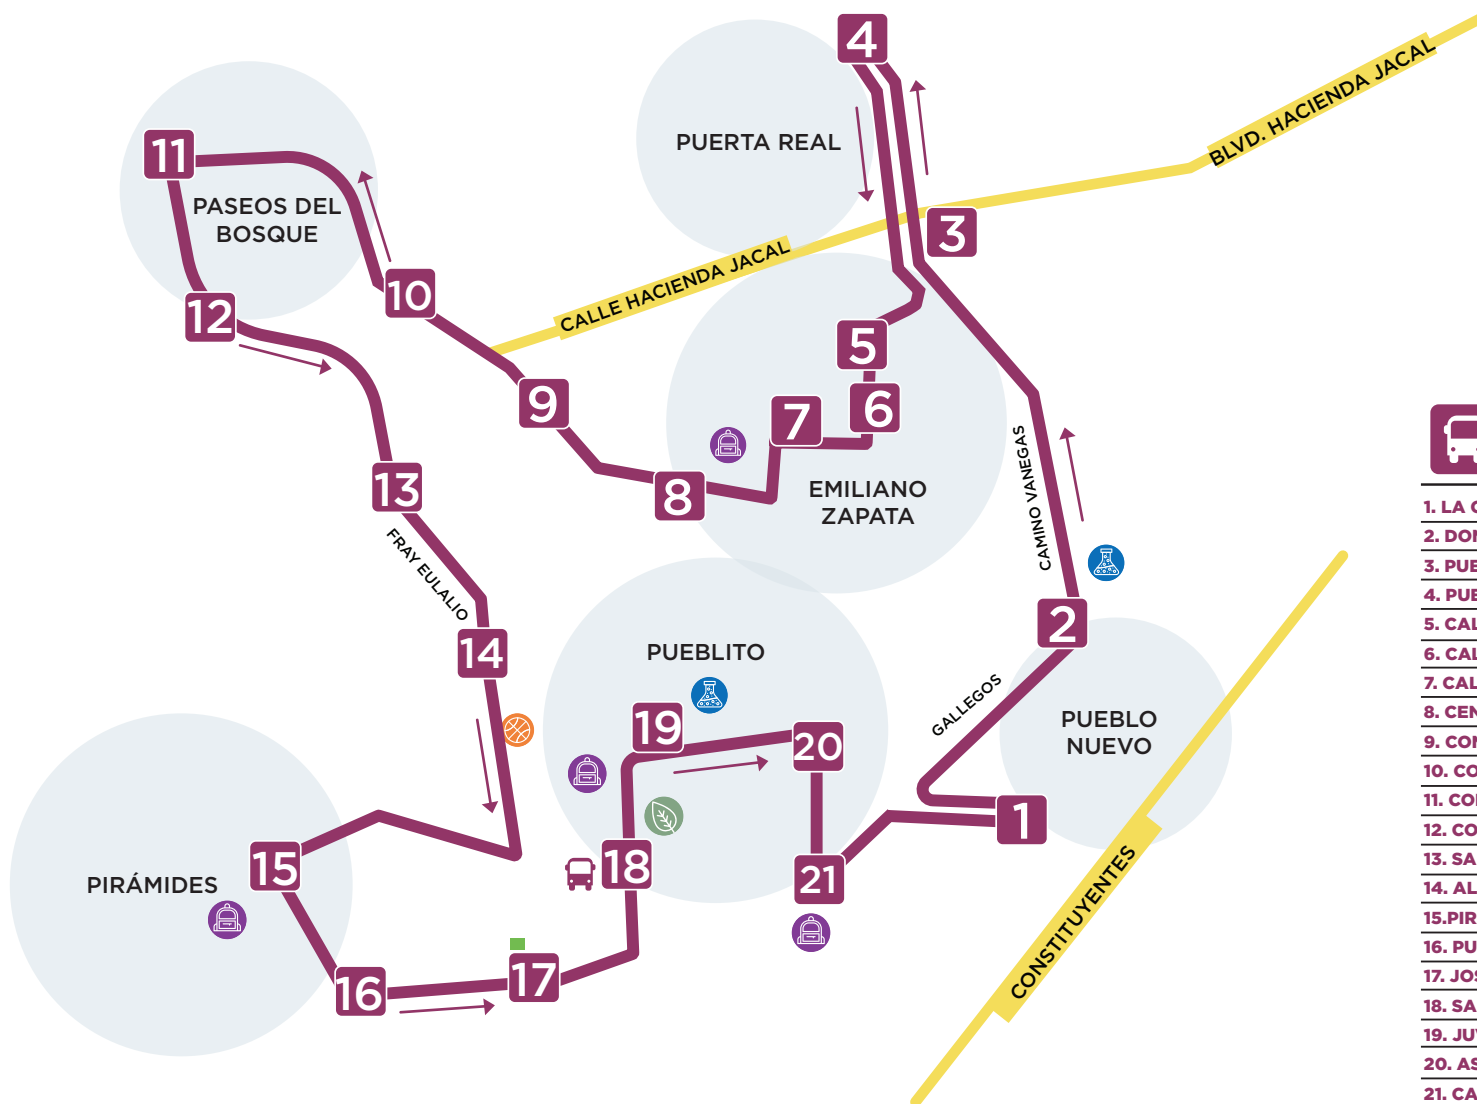

HORARIOS

LUNES A VIERNES

Matutino: 06:00 - 10:00 h

Intermedio: 12:00 - 15:00 h

Vespertino: 16:00 - 20:00 h

Frecuencia cada 20 minutos

PARADAS

SE CONECTAN CON RUTAS:

1. LA COMER	
2. DON BOSCO	
3. PUERTA REAL	
4. PUERTA REAL 2	
5. CALLE HIDALGO	
6. CALLE ZARAGOZA	
7. CALLE AGUIRRE	
8. CENTRO DE SALUD E. ZAPATA	
9. CONDOMINIO LIEBRE	
10. CONDOMINIO GRILLO	
11. CONDOMINIO OLIVO	
12. CONDOMINIO TRUENO	
13. SANTUARIOS	
14. ALBERCA	
15. PIRÁMIDES	
16. PUERTA DE PIEDRA	
17. JOSEFA	3
18. SANTUARIO	
19. JUVENTUD	
20. ASILO	
21. CAPILLA